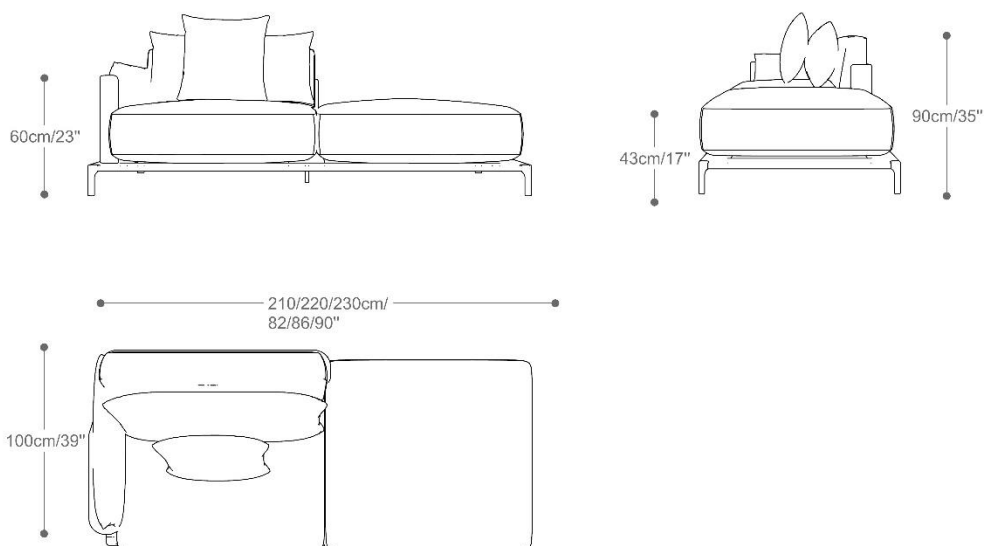

SOFÁ
FRANKFURT

BRETON

Sofá com 1 braço

Sofá Sem braços com puff

SOFÁ
FRANKFURT

BRETON

Sofá com 1 braço com puff

Sofá canto estendido com bandeja

SOFÁ
FRANKFURT

BRETON

Sofá canto estendido com puff

Sofá com 1 braço

SOFÁ
FRANKFURT

BRETON

Sofá canto

Sofá com 1 braço, com bandeja plus 80, Com módulo sem braços, com bandeja plus 40