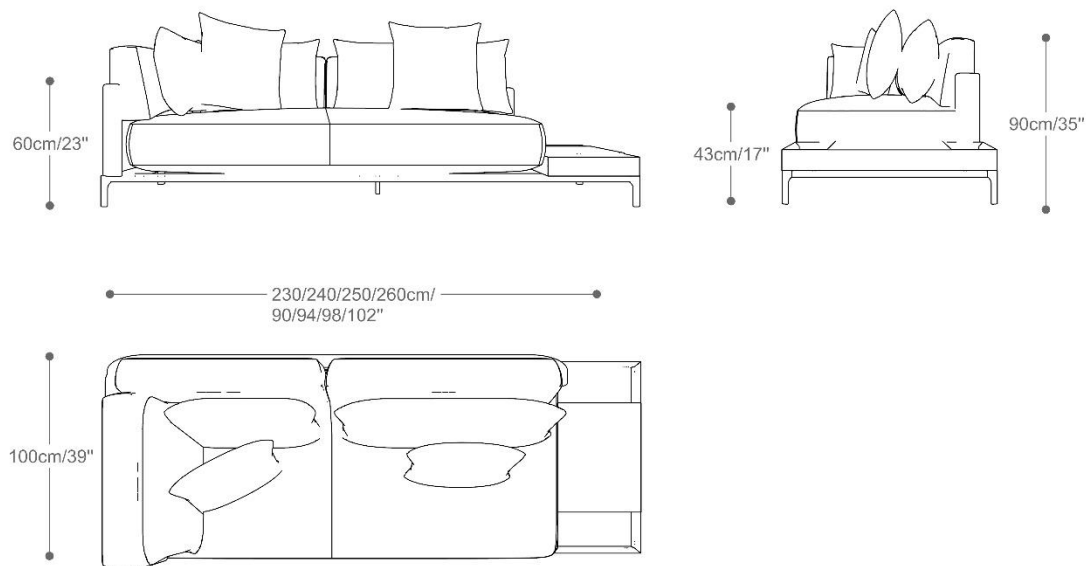

SOFÁ
FRANKFURT

BRETON

Sofá com 1 braço

Sofá Sem braços com puff

SOFÁ
FRANKFURT

BRETON

Sofá com 1 braço com puff

Sofá canto estendido com bandeja

SOFÁ
FRANKFURT

BRETON

Sofá canto estendido com puff

Sofá com 1 braço

SOFÁ
FRANKFURT

BRETON

Sofá canto

Sofá com 1 braço, com bandeja plus 80, Com módulo sem braços, com bandeja plus 40