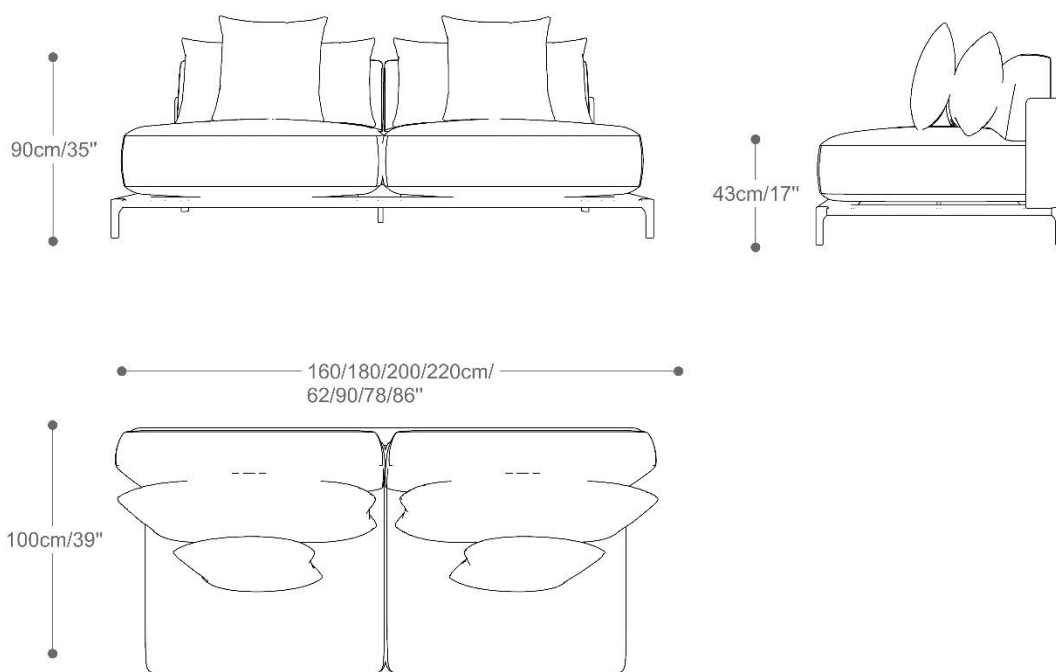

Sofá sem braços