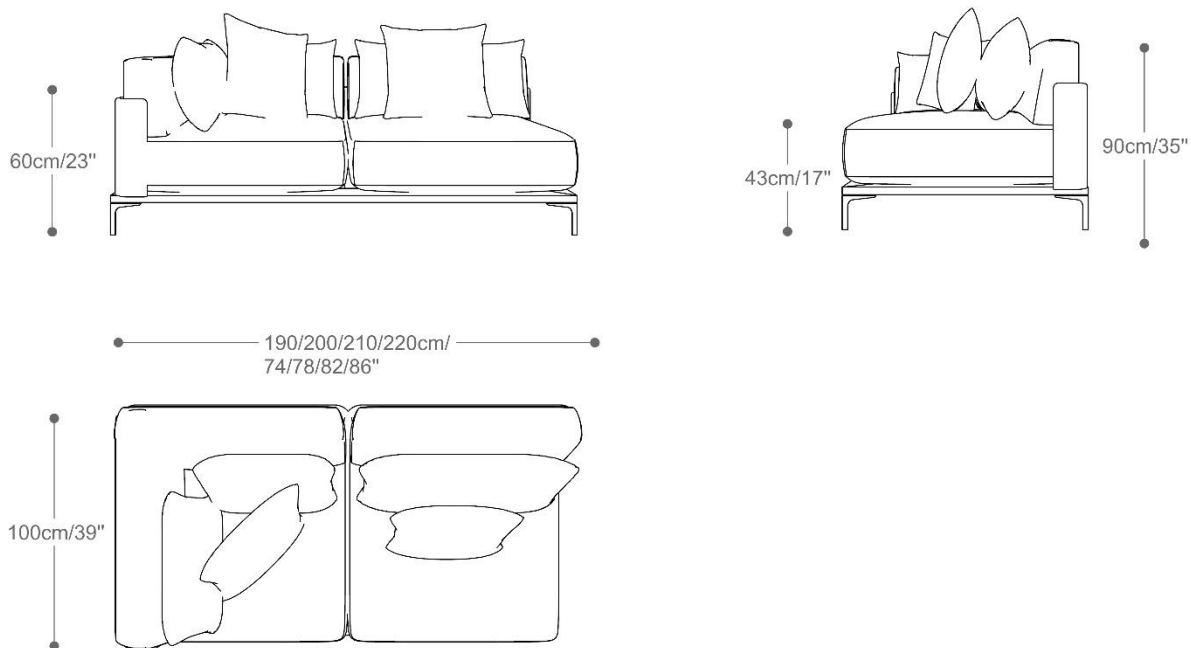

BRETON

SOFÁ
FRANKFURT

COLEÇÃO ALEMANHA

POR
DANIELA FERRO

SOFÁ
FRANKFURT

BRETON

Poltrona com 2 Braços

Sofá 2 Lugares com 2 braços

SOFÁ
FRANKFURT

BRETON

Sofá com 1 braço

Sofá Sem braços com puff

SOFÁ
FRANKFURT

BRETON

Sofá com 1 braço com puff

Sofá canto estendido com bandeja

SOFÁ
FRANKFURT

BRETON

Sofá canto estendido com puff

Sofá com 1 braço

SOFÁ
FRANKFURT

BRETON

Sofá canto

Sofá com 1 braço, com bandeja plus 80, Com módulo sem braços, com bandeja plus 40