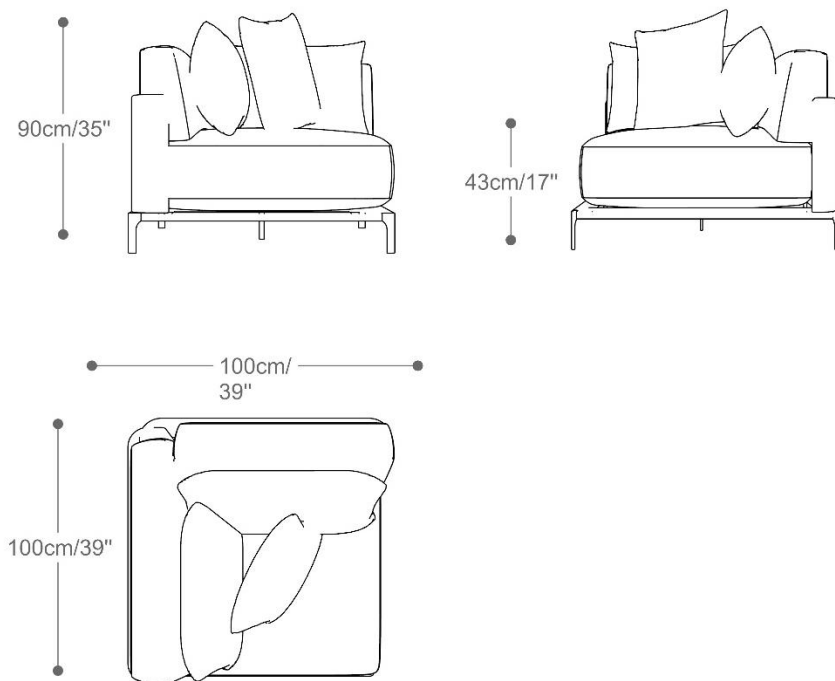

SOFÁ
FRANKFURT

BRETON

Sofá canto estendido com puff

Sofá com 1 braço

SOFÁ
FRANKFURT

BRETON

Sofá canto

Sofá com 1 braço, com bandeja plus 80, Com módulo sem braços, com bandeja plus 40