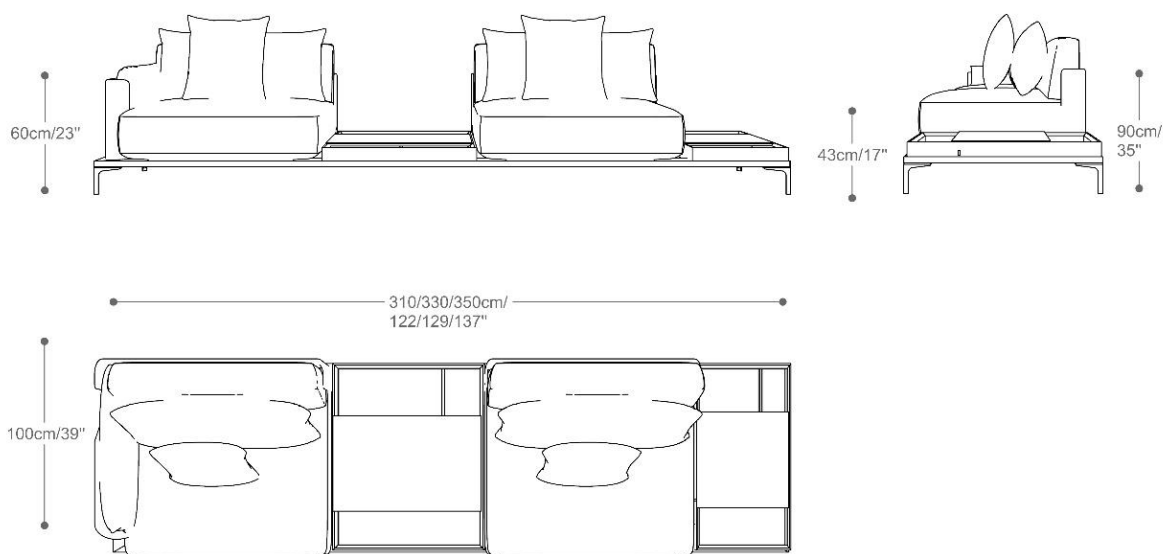

SOFÁ
FRANKFURT

BRETON

Sofá canto estendido com puff

Sofá com 1 braço

SOFÁ
FRANKFURT

BRETON

Sofá canto

Sofá com 1 braço, com bandeja plus 80, Com módulo sem braços, com bandeja plus 40