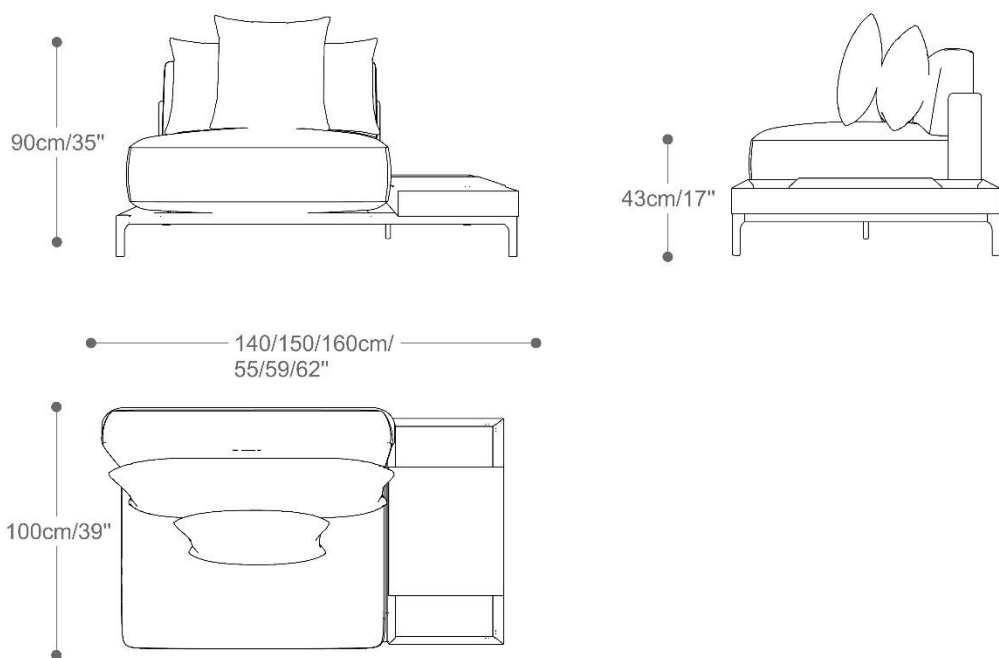

Sofá sem braços com bandeja