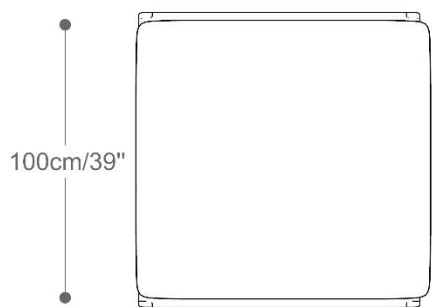

Puff

SOFÁ
FRANKFURT

BRETON