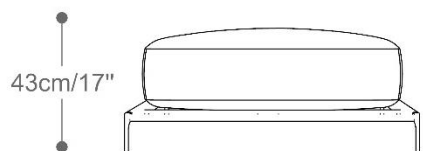

Puff

SOFÁ
FRANKFURT

BRETON